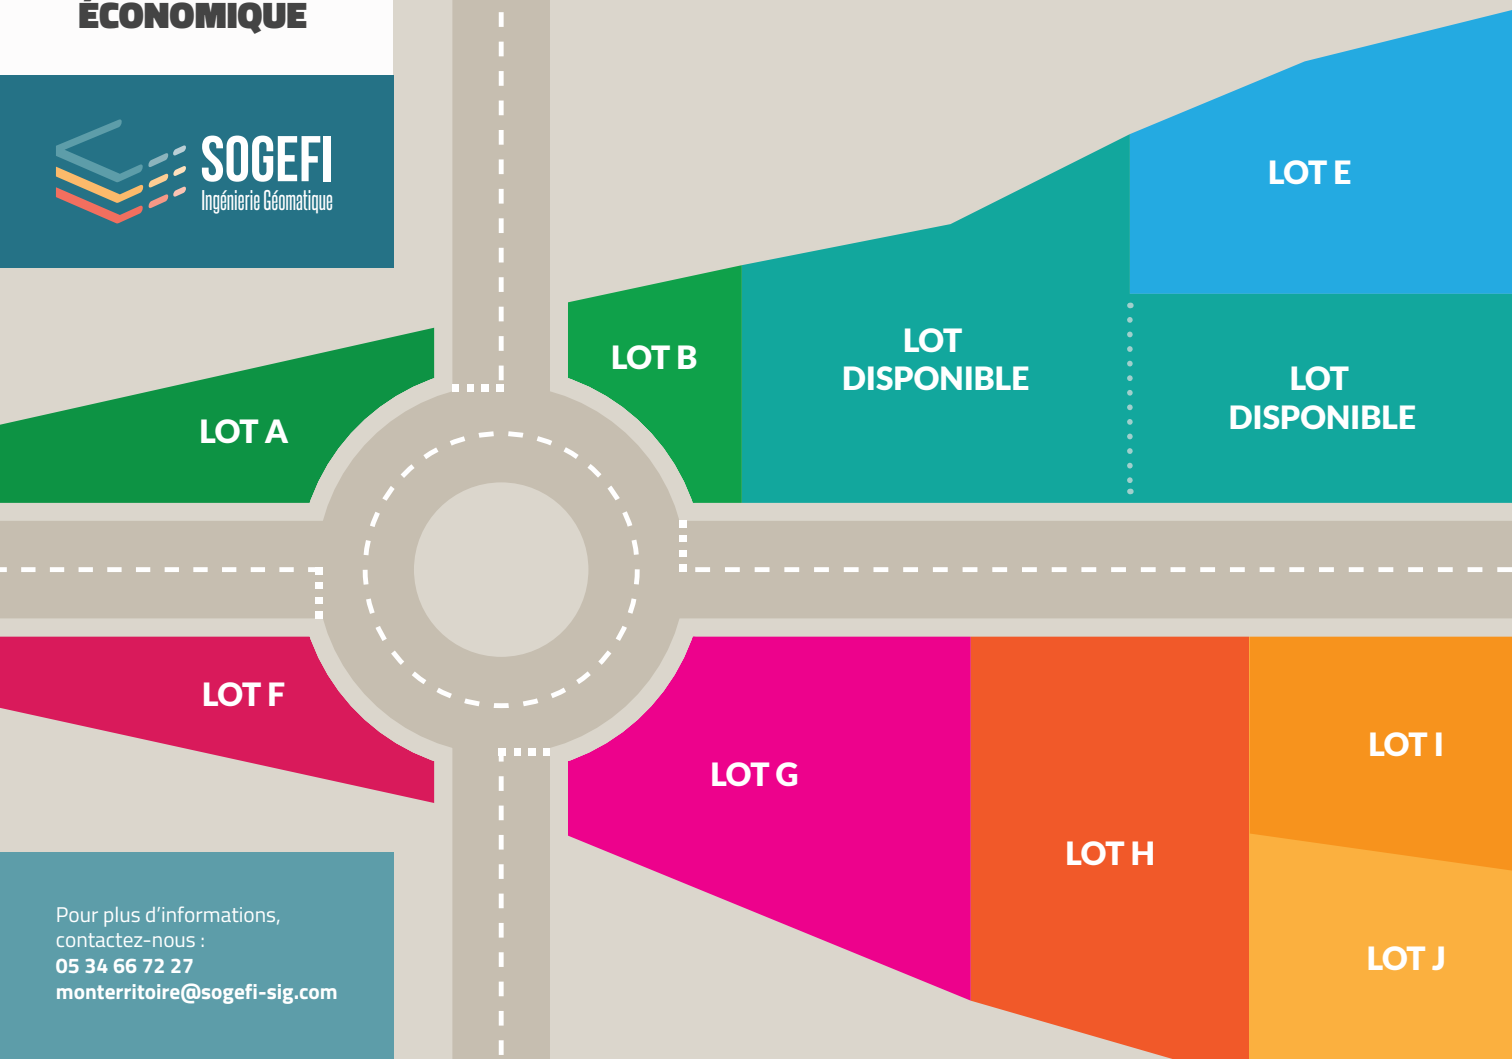

MON TERRITOIRE
**DÉVELOPPEMENT
ÉCONOMIQUE**

Dynamisez votre territoire
par la promotion de
votre foncier à vocation
économique.

Pour plus d'informations,
contactez-nous :
05 34 66 72 27
monterritoire@sogefi-sig.com

Mon Territoire Développement Économique est LA solution conçue pour la gestion de vos ZAE :

- commercialisation,
- réservation,
- occupation,
- et animation.

Réalisez toutes ces phases en pleine autonomie et attirez de nouvelles entreprises sur votre territoire.

entreprises

ZAE

gestion du foncier

définition de lots

promotion

commercialisation

occupation

animation