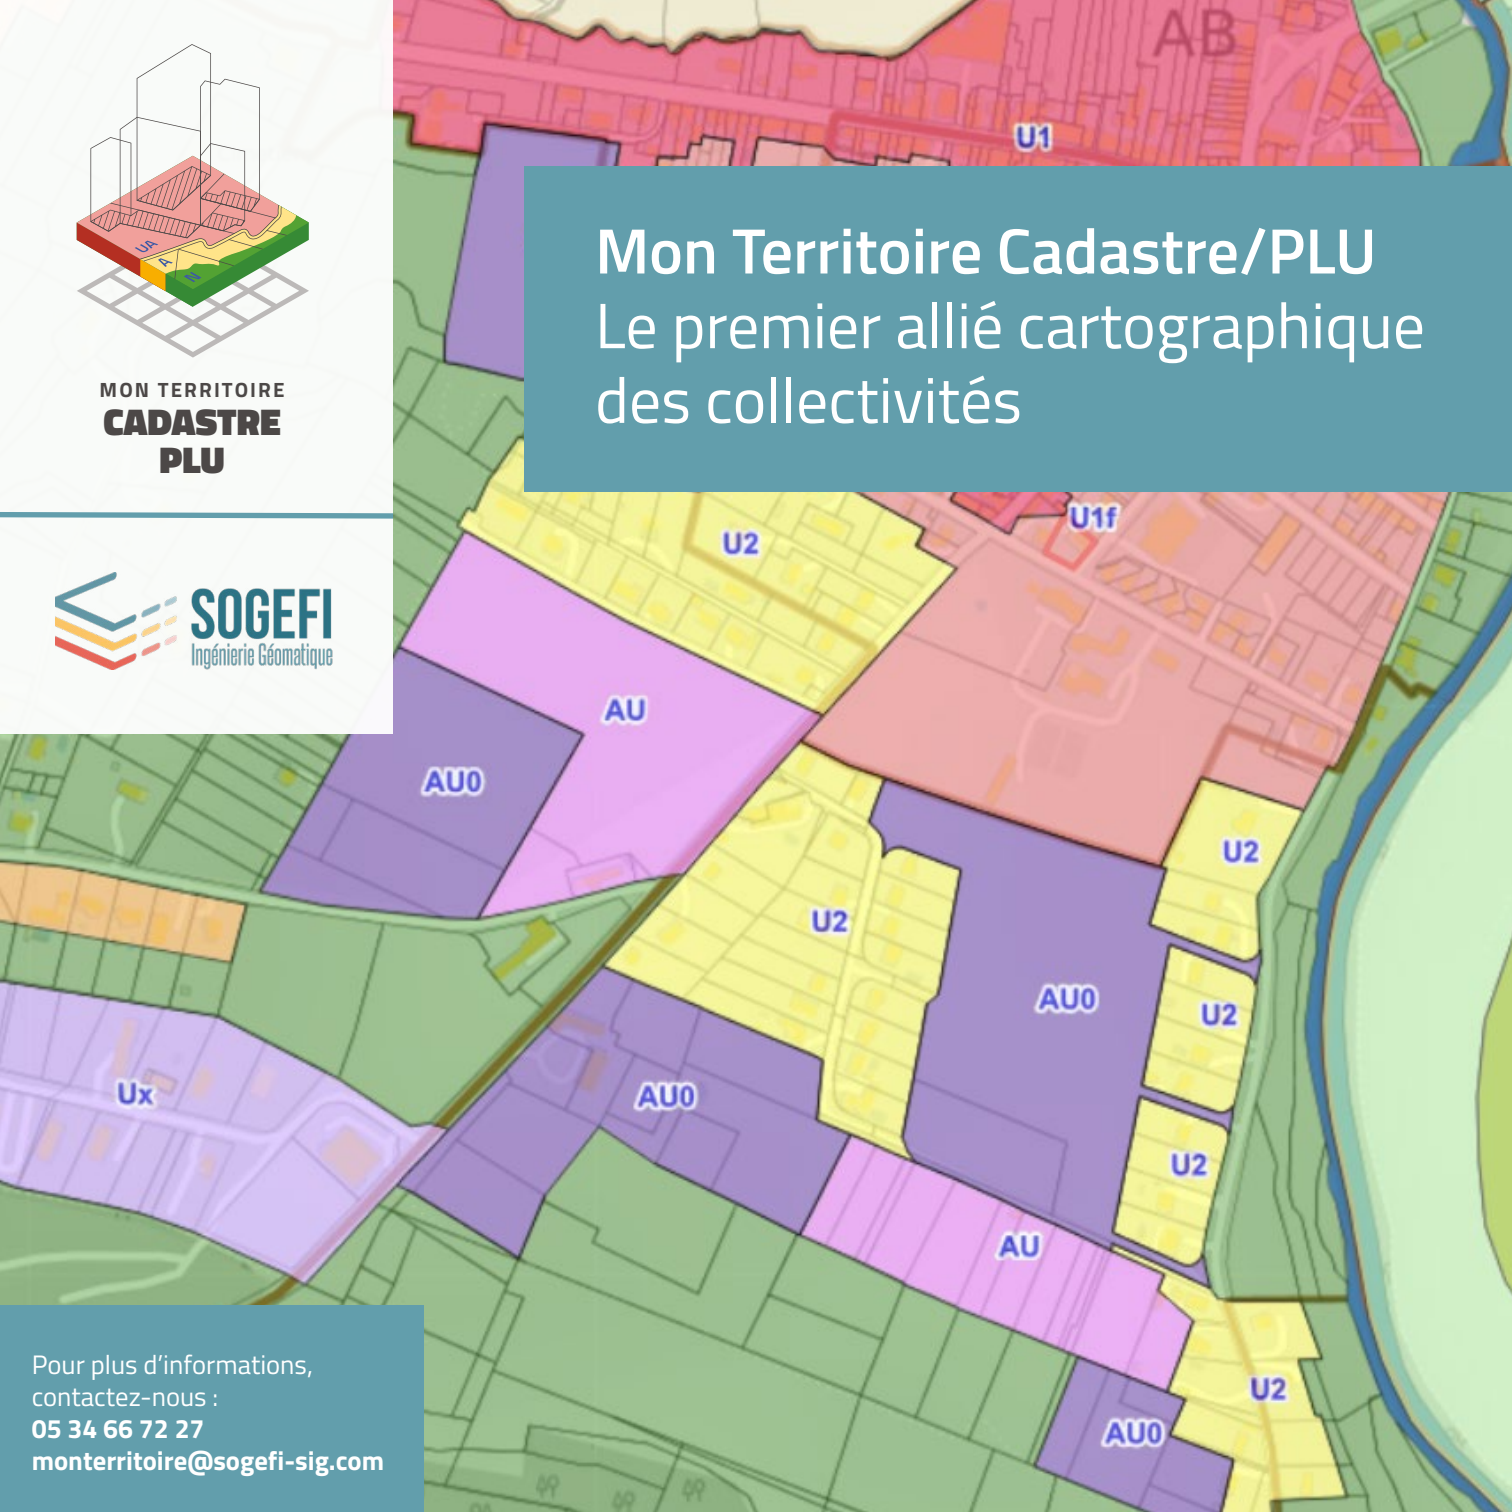

MON TERRITOIRE
CADASTRE
PLU

SOGEFI
Ingénierie Géomatique

Mon Territoire Cadastre/PLU

Le premier allié cartographique des collectivités

Pour plus d'informations,
contactez-nous :
05 34 66 72 27
monterritoire@sogefi-sig.com

Mon Territoire Cadastre PLU est la première étape de la démarche SIG pour une réponse juste et rapide aux interrogations de vos services et de vos administrés.

cadastre

plu

mise à jour

interopérabilité

accompagnement

multi-thématique

web

CARTO

CADASTRE / PLU

VOIRIE

DÉVELOPPEMENT ÉCONOMIQUE

TLPE

DIAGNOSTIC TERRITORIAL