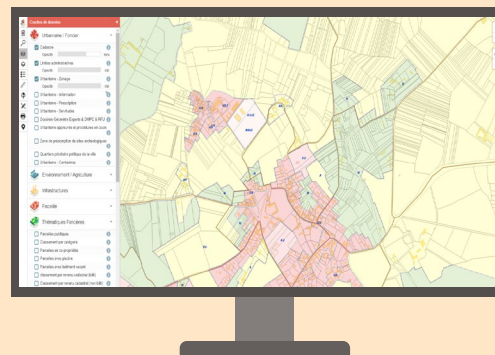

Mon Territoire Cadastre PLU est la première étape de la démarche SIG pour une réponse juste et rapide aux interrogations de vos services et de vos administrés.

cadastre

plu

mise à jour

interopérabilité

accompagnement

multi-thématique

web

CARTO

CADASTRE / PLU

VOIRIE

DÉVELOPPEMENT ÉCONOMIQUE

TLPE

DIAGNOSTIC TERRITORIAL

RÉSEAUX HUMIDES

RÉSEAUX SECS