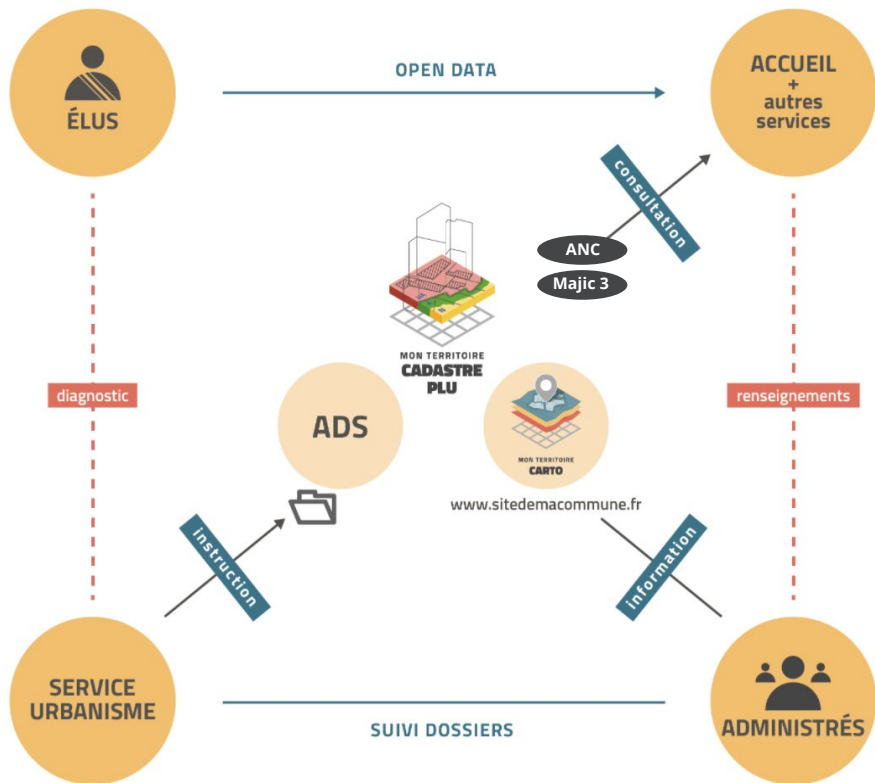

MON TERRITOIRE
CADASTRE
PLU

SOGEFI
Ingénierie Géomatique

Mon Territoire Cadastre/PLU

Le premier allié cartographique des collectivités

Pour plus d'informations,
contactez-nous :
05 34 66 72 27
monterritoire@sogefi-sig.com

Mon Territoire Cadastre PLU est la première étape de la démarche SIG pour une réponse juste et rapide aux interrogations de vos services et de vos administrés.

cadastre

plu

mise à jour

interopérabilité

accompagnement

multi-thématique

web

CARTO

CADASTRE / PLU

VOIRIE

DÉVELOPPEMENT ÉCONOMIQUE

TLPE

DIAGNOSTIC TERRITORIAL

RÉSEAUX HUMIDES

RÉSEAUX SECS